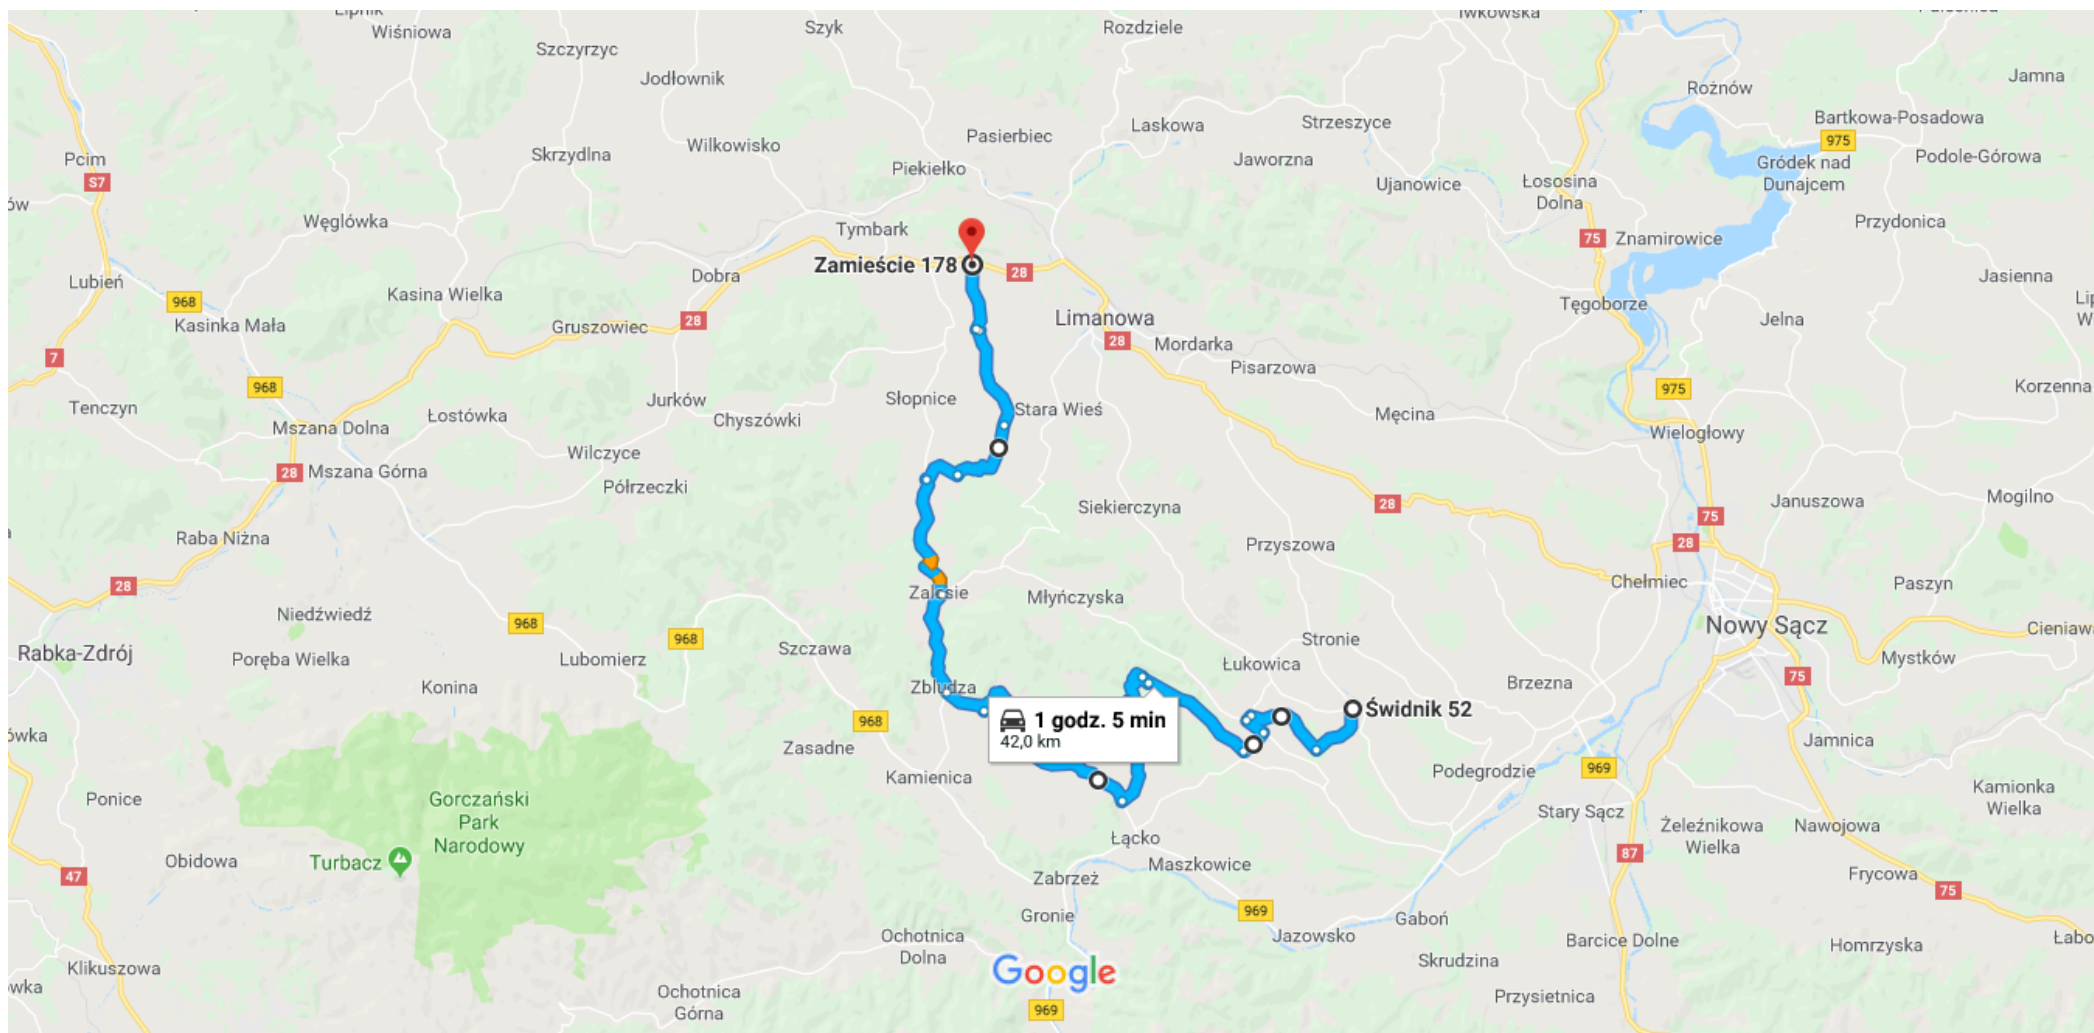

Google Świdnik 52, 34-606 Świdnik do Zamięście 178, 34-650 Zamięście

Samochodem 42,0 km, 1 godz. 5 min

Dane mapy ©2018 Google 5 km

przez drogi bez nazwy

1 godz. 2 min bez korków

1 godz. 5 min

42,0 km