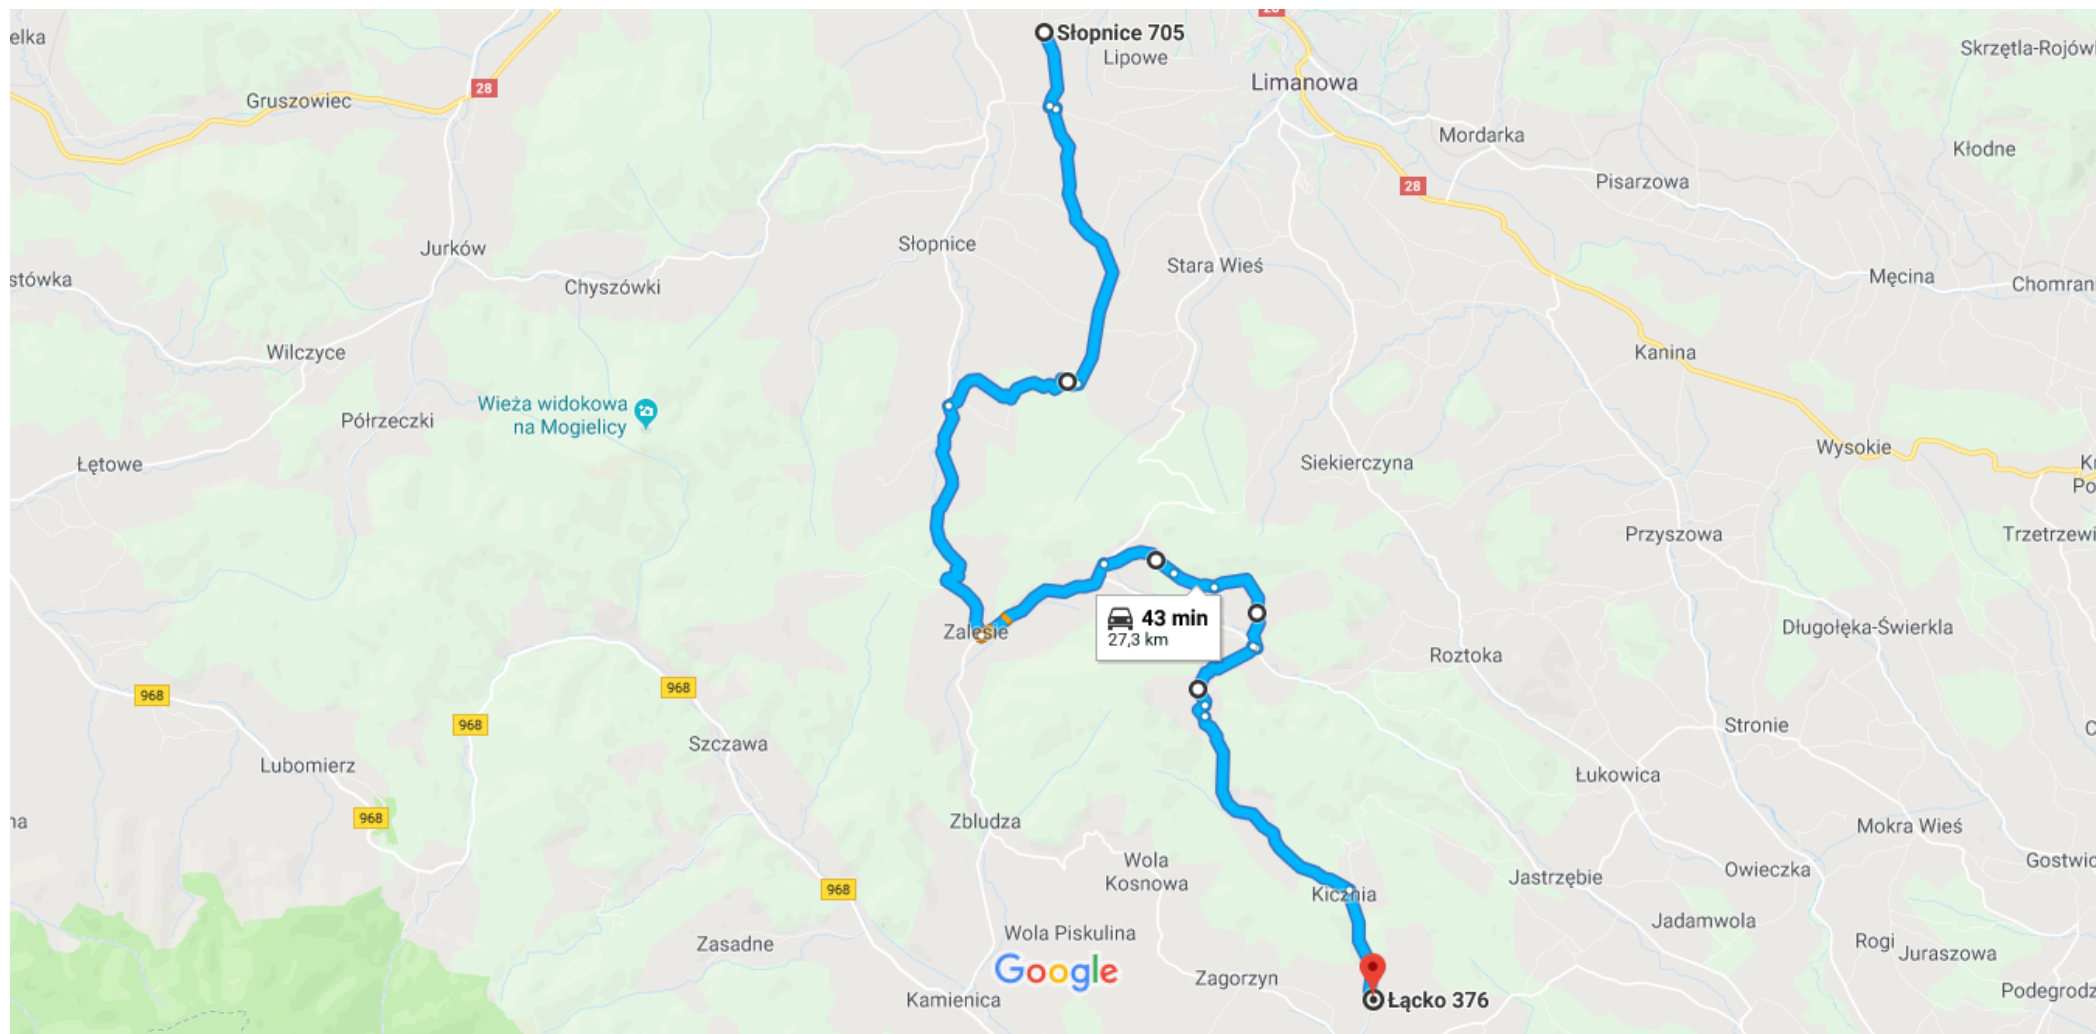

Google Słopnice 705, 34-615 Słopnice do Łącko 376, 33-390 Łącko

Samochodem 27,3 km, 43 min

Dane mapy ©2018 Google 2 km

przez Wola Kosnowa-Młyńczyska

43 min bez korków

43 min

27,3 km